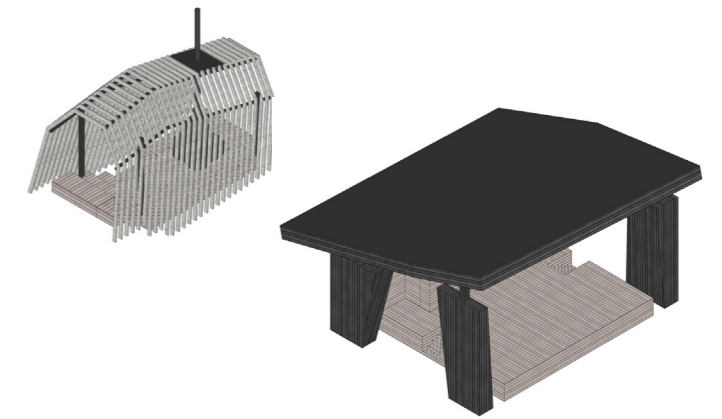

# Визуальные образы

Скала

Сцена и беседки-барбекю

Пещерная живопись

Арт-объекты "Человечка" и "Кони"

В башкирском языке «Сим» близок к диалектному «сюм» — «глубокое место в реке», «омут»

Игровая башня «Водоворот»